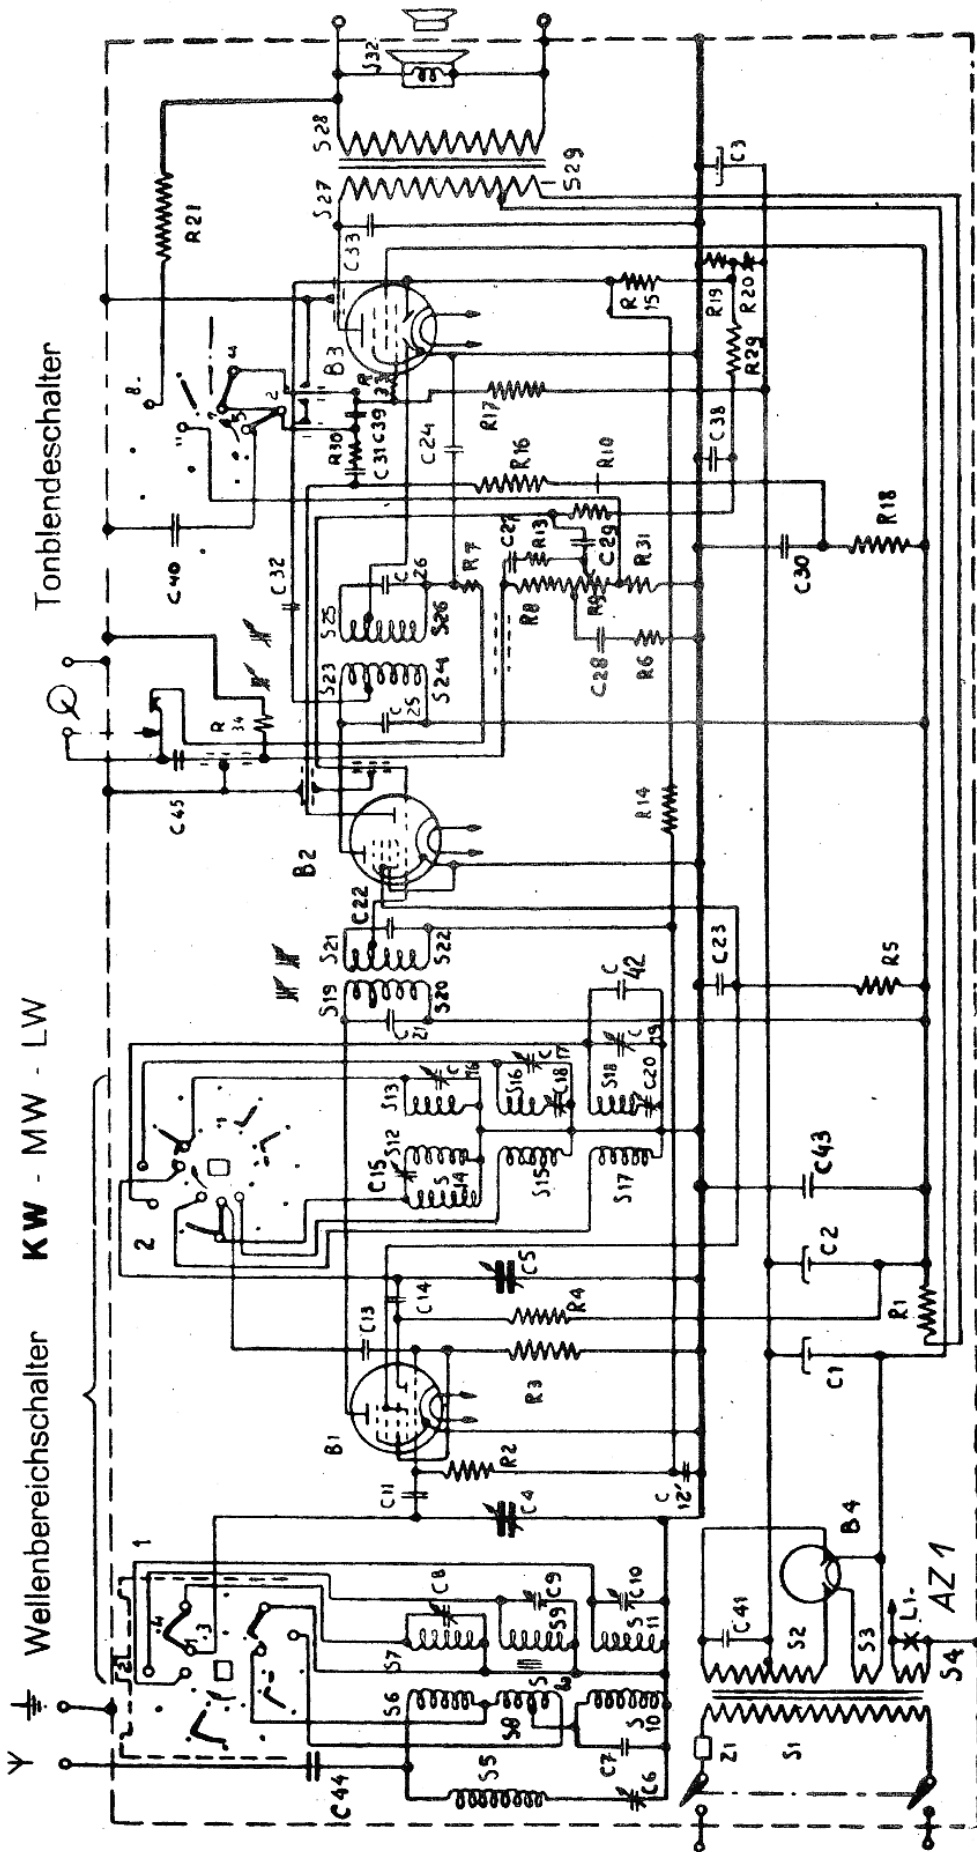

ECH21

ECH21

EBL21

Wellenbereichschalter KW - MW - LW

Tonblendschalter

BCH 381 A

ZF = 452 kHz

PHILIPS